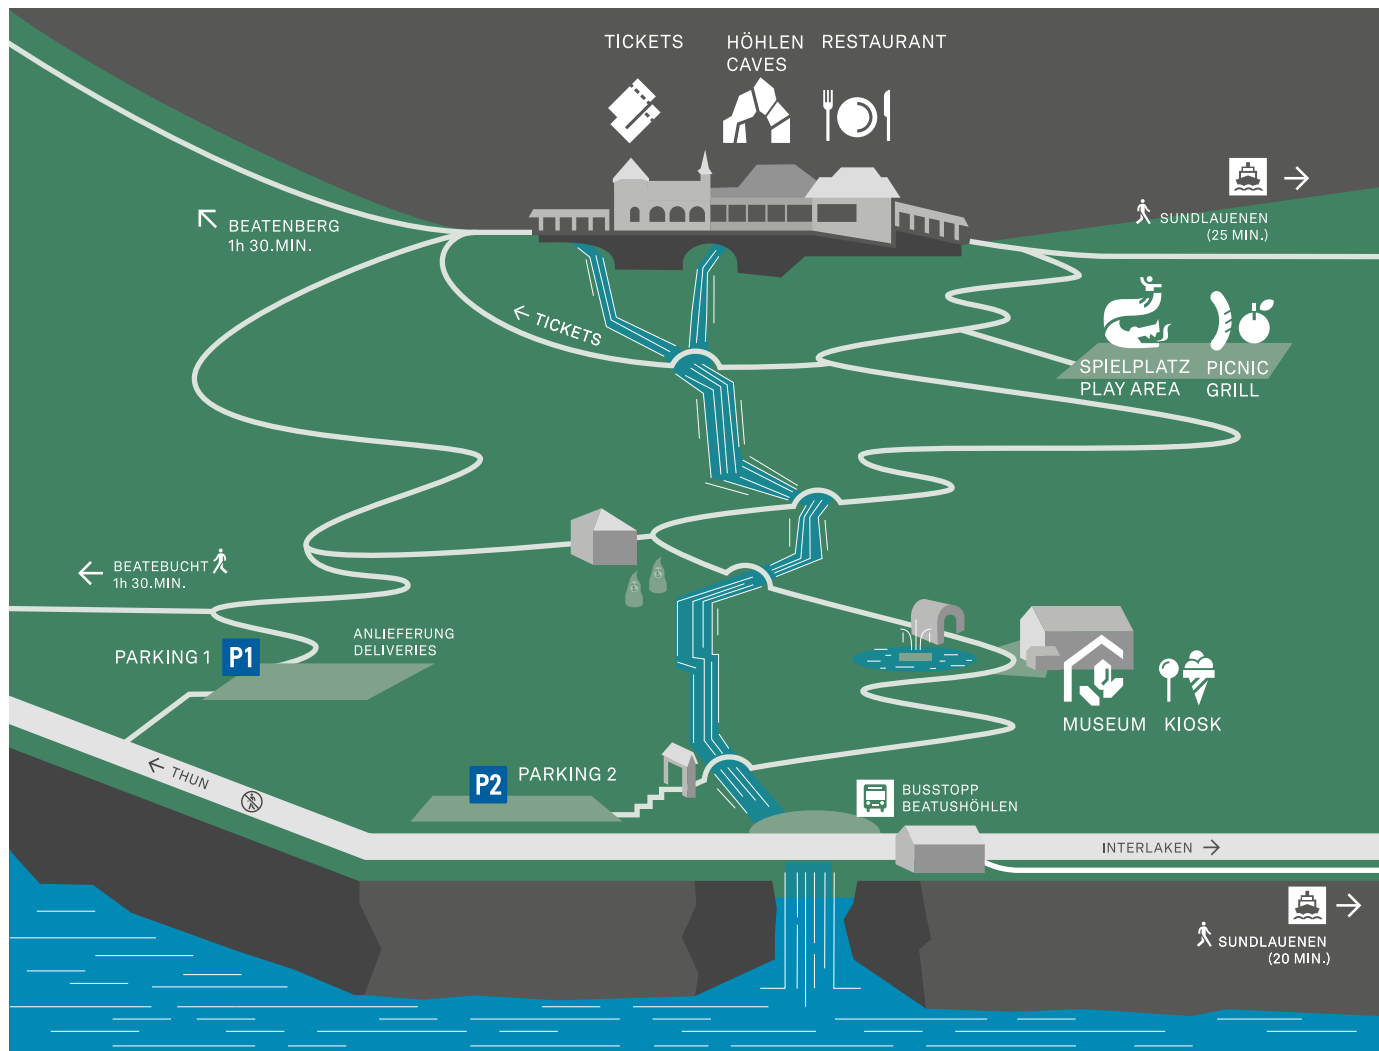

ALLGEMEINE INFORMATIONEN

LAGE / ANREISE

Mitten in der Natur und doch so nah an der Stadt. 17 Km von der Stadt Thun entfernt, ruhig am Thunersee gelegen auf einer kleinen Anhöhe, geniessen Sie den traumhaften Ausblick.

Gestalten Sie Ihre Anreise individuell mit dem Auto, Bus, Schiff oder zu Fuss über den Pilgerweg. Vom Parkplatz aus gelangen Sie via mehrere Spazierwege, über kleine Brücken in ca. 10 Minuten zum Höhleneingang und unserem Panorama-Restaurant.

Für den Transport von persönlichen Materialien stehen Ihnen zwei Transportbahnen zur Verfügung. Beachten Sie bitte, dass das ganze Gelände nicht rollstuhlgängig ist.

KONDITIONEN

Bitte beachten Sie unsere Allgemeinen Geschäftsbedingungen. Sie sind Bestandteil aller Reservationen und Offerten.

KONTAKT & ADRESSE

Gerne erstellen wir Ihnen eine Offerte und überzeugen Sie von unserem Angebot. Ihre Anfrage nehmen wir gerne telefonisch oder per E-Mail entgegen.

T +41 33 841 16 43

info@beatushoehlen.ch

Beatushöhlen-Genossenschaft
Staatsstrasse 30
CH-3800 Sundlauenen bei Interlaken